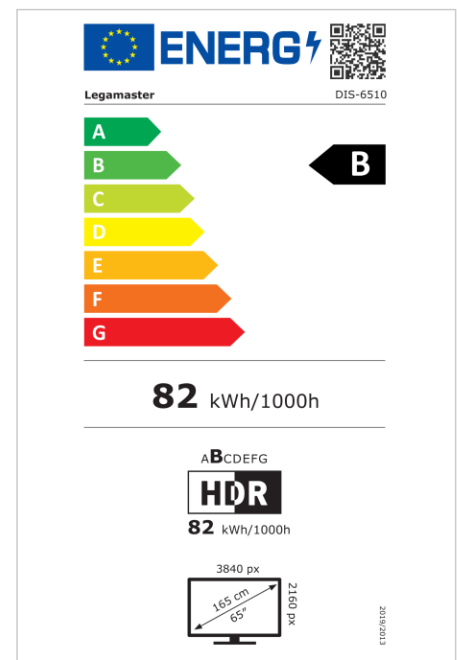

DISCOVER 2 professional Display DIS-6510 CH

- Unsere DISCOVER Display-Serie ist eine kosteneffiziente Präsentationslösung für Unternehmen und Bildungseinrichtungen
- Erhältlich von 43 bis 98 Zoll, sind die DISCOVER-Displays speziell für mittlere bis große Besprechungsräume oder Klassenzimmer geeignet
- Web-Browser, Media-Player und ein Office-Dokumenten-Player sind auf dem Display installiert - damit lassen sich grundlegende Funktionen nutzen, ohne dass weitere Geräte angeschlossen werden müssen
- Auf dem Gerät ist eine einfache und lokale Narrow-Casting-App vorinstalliert, die eine grundlegende Funktion zur Anzeige öffentlicher Informationen bietet. Zusätzlich gibt es eine App zur Anzeige von Inhalten, die zentral über eine externe Servicelösung verwaltet werden und eine skalierbare Steuerung der angezeigten Inhalte ermöglicht
- Ein integriertes Kacheltool bietet Unterstützung für eine 3x3-Videowandlösung, ohne dass zusätzliche Hardware gekauft werden muss
- Die DISCOVER Displays bieten umfangreiche Anschlussmöglichkeiten - in Verbindung mit externen Quellen, AirServer für die Bildschirmspiegelung oder mit einem Videokonferenzsystem wird das Display zur professionellen Präsentationslösung